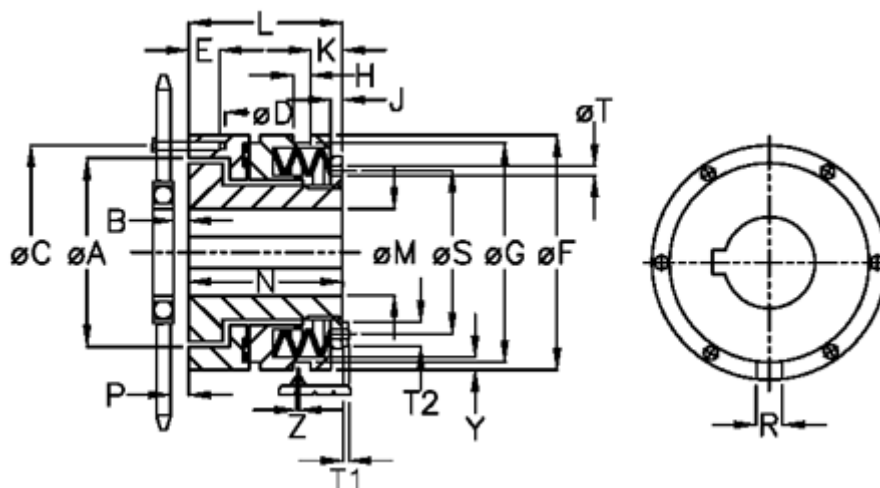

Varenummer: 46912014
 Beskrivelse: Sikkerhedskobling Safeguard A 20 LL

Mål

A = 41.0	J = 3.0	S = 36
B = 4.0	K = 7.5	T = 4
C = 48	L = 38.5	T1 = 3.0
D = 6xM5	M max = 20	T2 = 7
E = 6.5	M min = 7	Tallerkenfjeder montering = 4x1L
F = 55	N = 35.0	Tallerkenfjeder udførelse = LL - svær
G = 50.0	P = 3.1	Y = 2
H = 9	R = 6	Z = 0.1